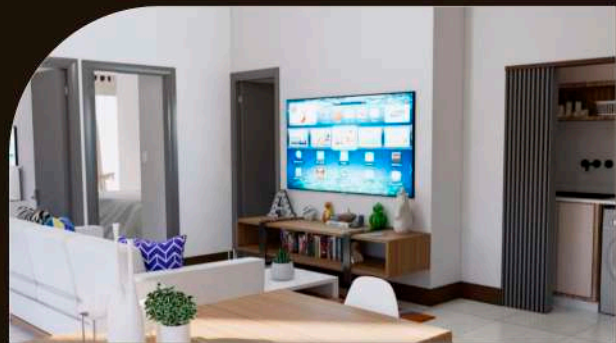

LA NACIONAL

614 368 6018
cristina.a@lopic.com.mx
f @lopicdesarrollos

www.lopic.mx