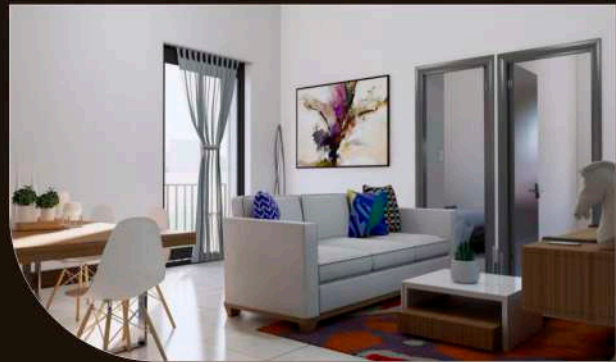

LA NACIONAL

614 368 6018
cristina.a@lopic.com.mx
f @lopicdesarrollos

www.lopic.mx