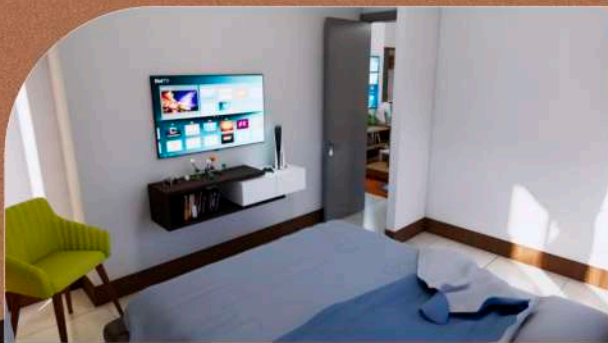

LA NACIONAL

614 368 6018
cristina.a@lopic.com.mx
f @lopicdesarrollos

www.lopic.mx