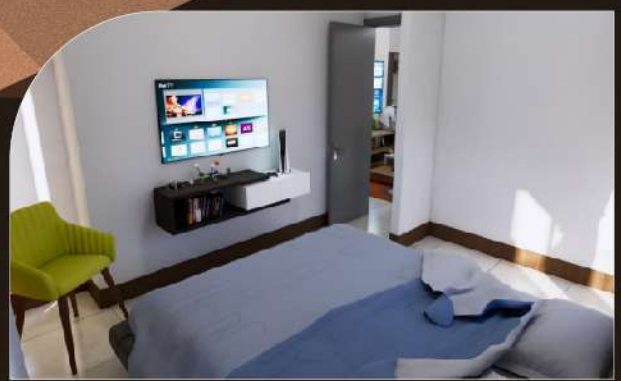

DEPTO. 102

54.56 m² habitable

Venta: $2,100,560.00m.n.