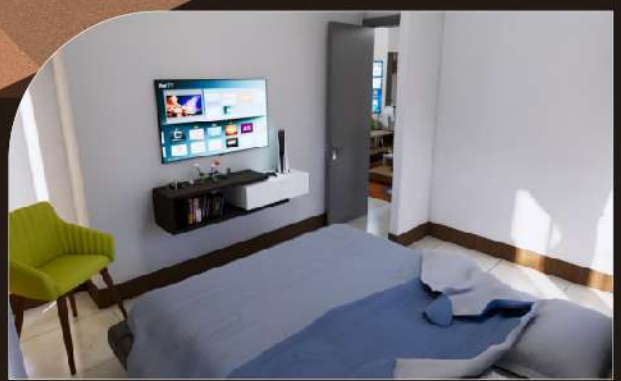

DEPTO. 103
49.81 m2 habitable
Venta: $1,917,685.00m.n.

614 368 6018
cristina.a@lopic.com.mx
f @lopicdesarrollos