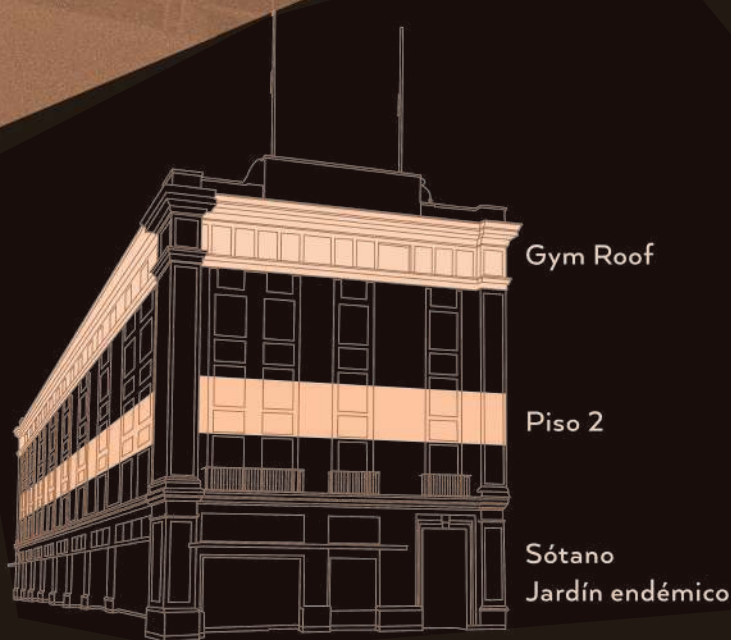

LA NACIONAL

NIVEL 2

DESCUBRE
EL ESTILO DE VIDA

Vertical!

DEPTO. 202

74.58m² habitable

Venta: \$3,066,813.75 m.n.

- COCINA
Equipada con tarja, llave mezcladora, parrilla, campana con filtro (según modelo)
- ESTANCIA COMEDOR
- BAÑO COMPLETO
- LAVANDERÍA
- CUARTO DE BLANCOS
- PISOS CERÁMICA INTERCERAMIC
- EQUIPO DE CLIMA MINISPLIT FRÍO/CALIENTE

EN EL CENTRO HISTÓRICO DE LA CIUDAD

Calle Victoria e Independencia
Colonia Centro, Chihuahua, Chih.

39 departamentos en un concepto de edificio mixto, compuesto por tres locales comerciales a nivel de calle, un sótano con jardín interior endémico, rooftop con gimnasio y terraza.

DEPTO. 202
74.10 m2 habitable
Venta: \$3,066,813.75m.n.

LA NACIONAL

TERRAZA

Vive una experiencia única que combina la tranquilidad de un ambiente relajado en su terraza, donde en medio del bullicio ciudadano, te invita a sumergirte en una vista panorámica que captura la esencia vibrante de sus alrededores.