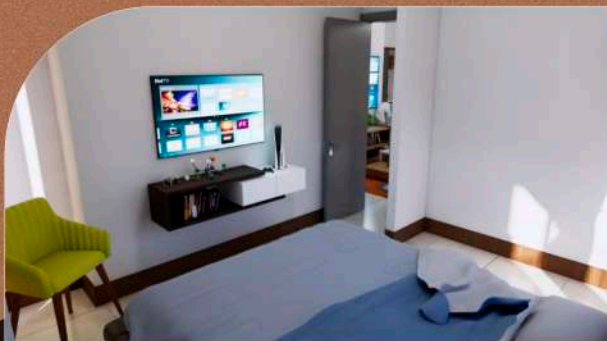

LA NACIONAL

614 368 6018
cristina.a@lopic.com.mx
f @lopicdesarrollos

www.lopic.mx