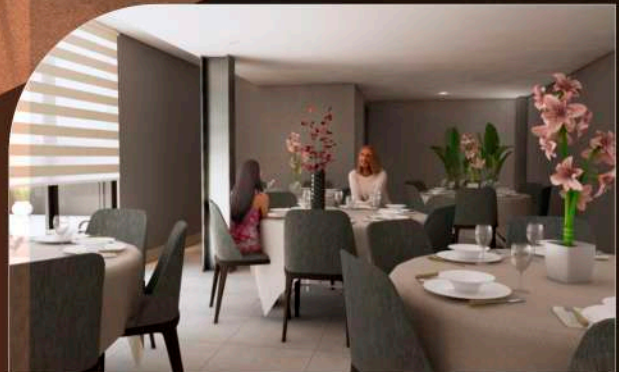

NIVEL SÓTANO

DEPTO. 103

LA NACIONAL

614 368 6018
cristina.a@lopic.com.mx
f @lopicdesarrollos

www.lopic.mx

LA NACIONAL

TERRAZA

Vive una experiencia única que combina la tranquilidad de un ambiente relajado en su terraza, donde en medio del bullicio ciudadano, te invita a sumergirte en una vista panorámica que captura la esencia vibrante de sus alrededores.

SALÓN USOS MÚLTIPLES

Celebra ocasiones especiales o simplemente disfruta de una noche entre risas y buena compañía.

JARDÍN ENDÉMICO

Durante las tardes, cuando el sol comienza a ceder su intensidad, el jardín endémico de La Nacional se convierte en un refugio de serenidad y belleza natural.

GIMNASIO

Y para aquellos que buscan equilibrar el cuerpo y la mente, el gimnasio de La Nacional emerge como un refugio para el bienestar físico.

AMENITIES