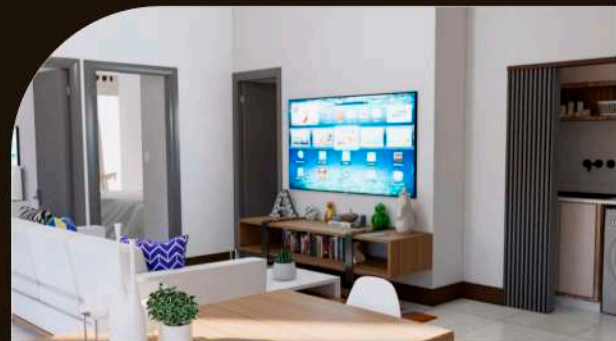

LA NACIONAL

614 368 6018
cristina.a@lopic.com.mx
f @lopicdesarrollos

www.lopic.mx