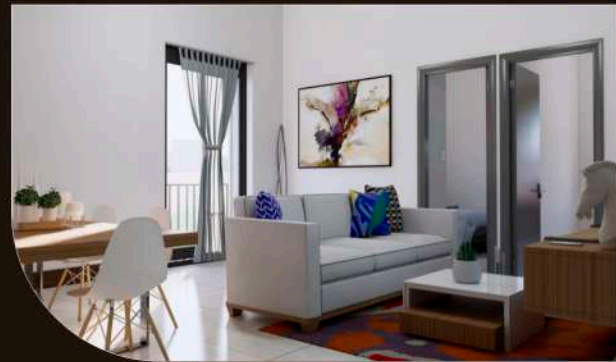

LA NACIONAL

614 368 6018
cristina.a@lopic.com.mx
f @lopicdesarrollos

www.lopic.mx